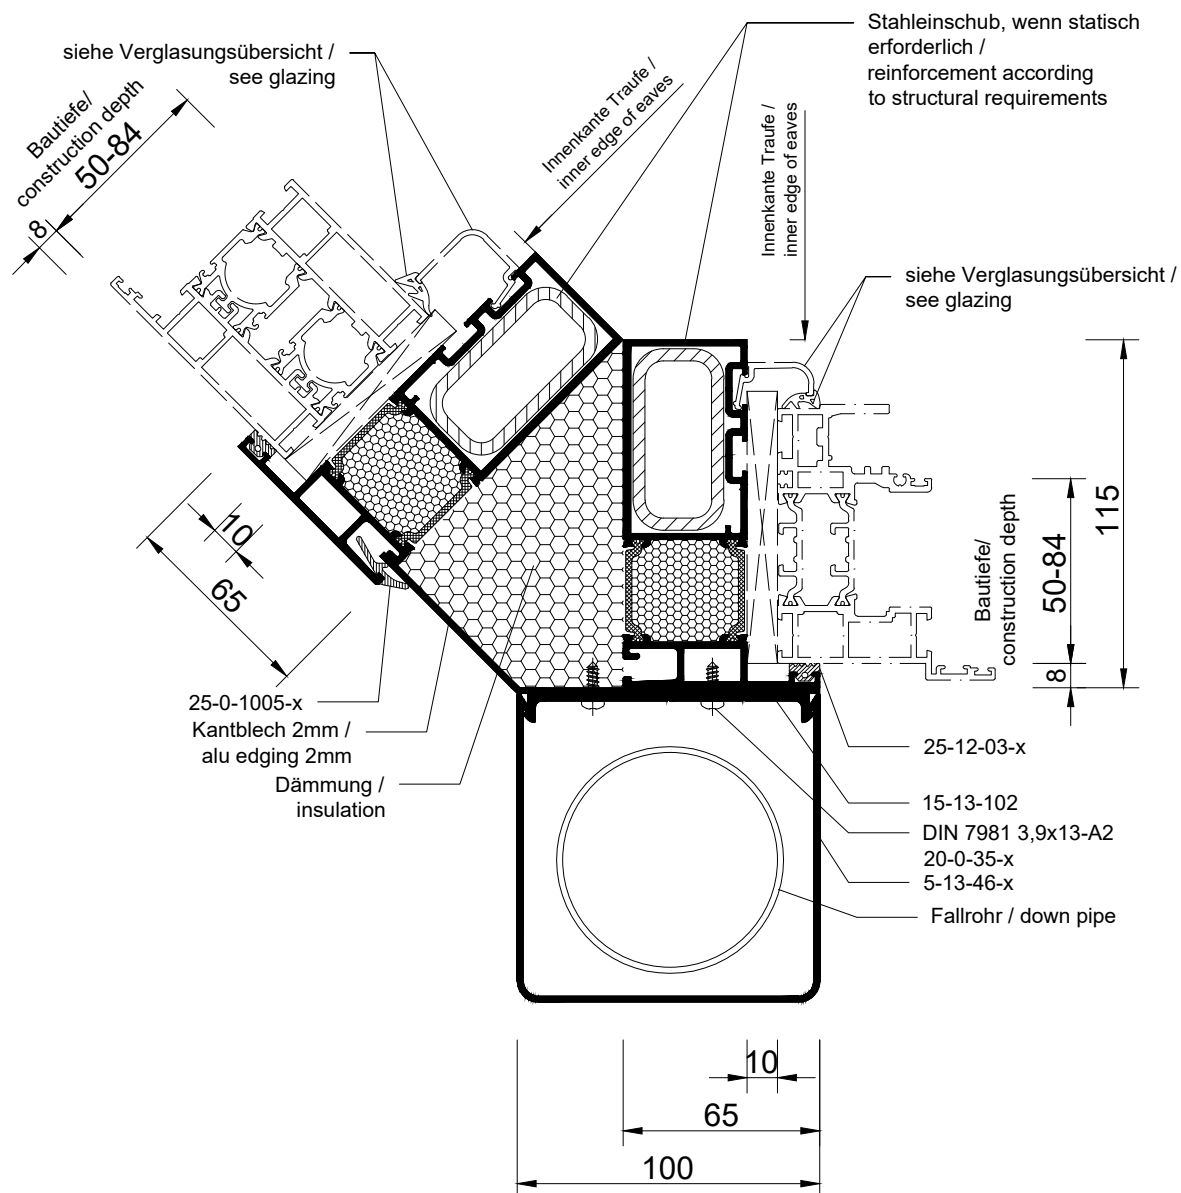

Detail 13-3-7

Sparren 130 / 100 an Wand
 rafter 130 / 100 to wall

Ansicht nicht maßstäblich | Not to scale

Detail 13-3-8

Sparren 160 / 100 an Wand
 rafter 160 / 100 to wall

Ansicht nicht maßstäblich | Not to scale

Detail 13-10-5

Eckstütze 135°
 corner post 135°

Ansicht nicht maßstäblich | Not to scale

Detail 13-10-7

variable Stütze bei umlaufender Traufe
 post for wrapping eaves

Ansicht nicht maßstäblich | Not to scale

Detail 13-10-8

Mittelstütze, breit
 centre post, wide

Detail 13-10-10

variable Stütze bei ansteigender Traufe
 post for climbing eaves

Ansicht nicht maßstäblich | Not to scale

Detail 13-10-13

variable Stütz mit Fallrohr bei ansteigender Traufe
 post with falling pipe for climbing eaves

Ansicht nicht maßstäblich | Not to scale