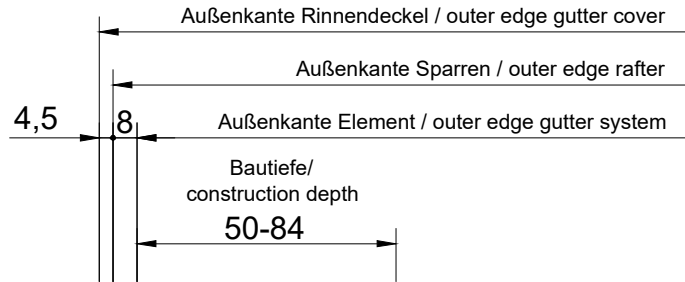

Detail 13-3-11

Gratsparren 160 an Wand
 rafter 160 for hipped roof to wall

Ansicht nicht maßstäblich | Not to scale

Detail 13-4-1

Gratsparren 130
 arris profile 130

Ansicht nicht maßstäblich | Not to scale

Detail 13-4-2

Gratsparren 160
 arris profile 160

Ansicht nicht maßstäblich | Not to scale

Detail 13-5-1

Glaswechsel
trimming

Ansicht nicht maßstäblich | Not to scale

Detail 13-5-2

First
 ridge

Ansicht nicht maßstäblich | Not to scale

Detail 13-10-1

Eckstütze Pultdach
 corner post pitch roof

Ansicht nicht maßstäblich | Not to scale

Detail 13-10-2

Eckstütze bei umlaufender Traufe
 corner post hipped roof