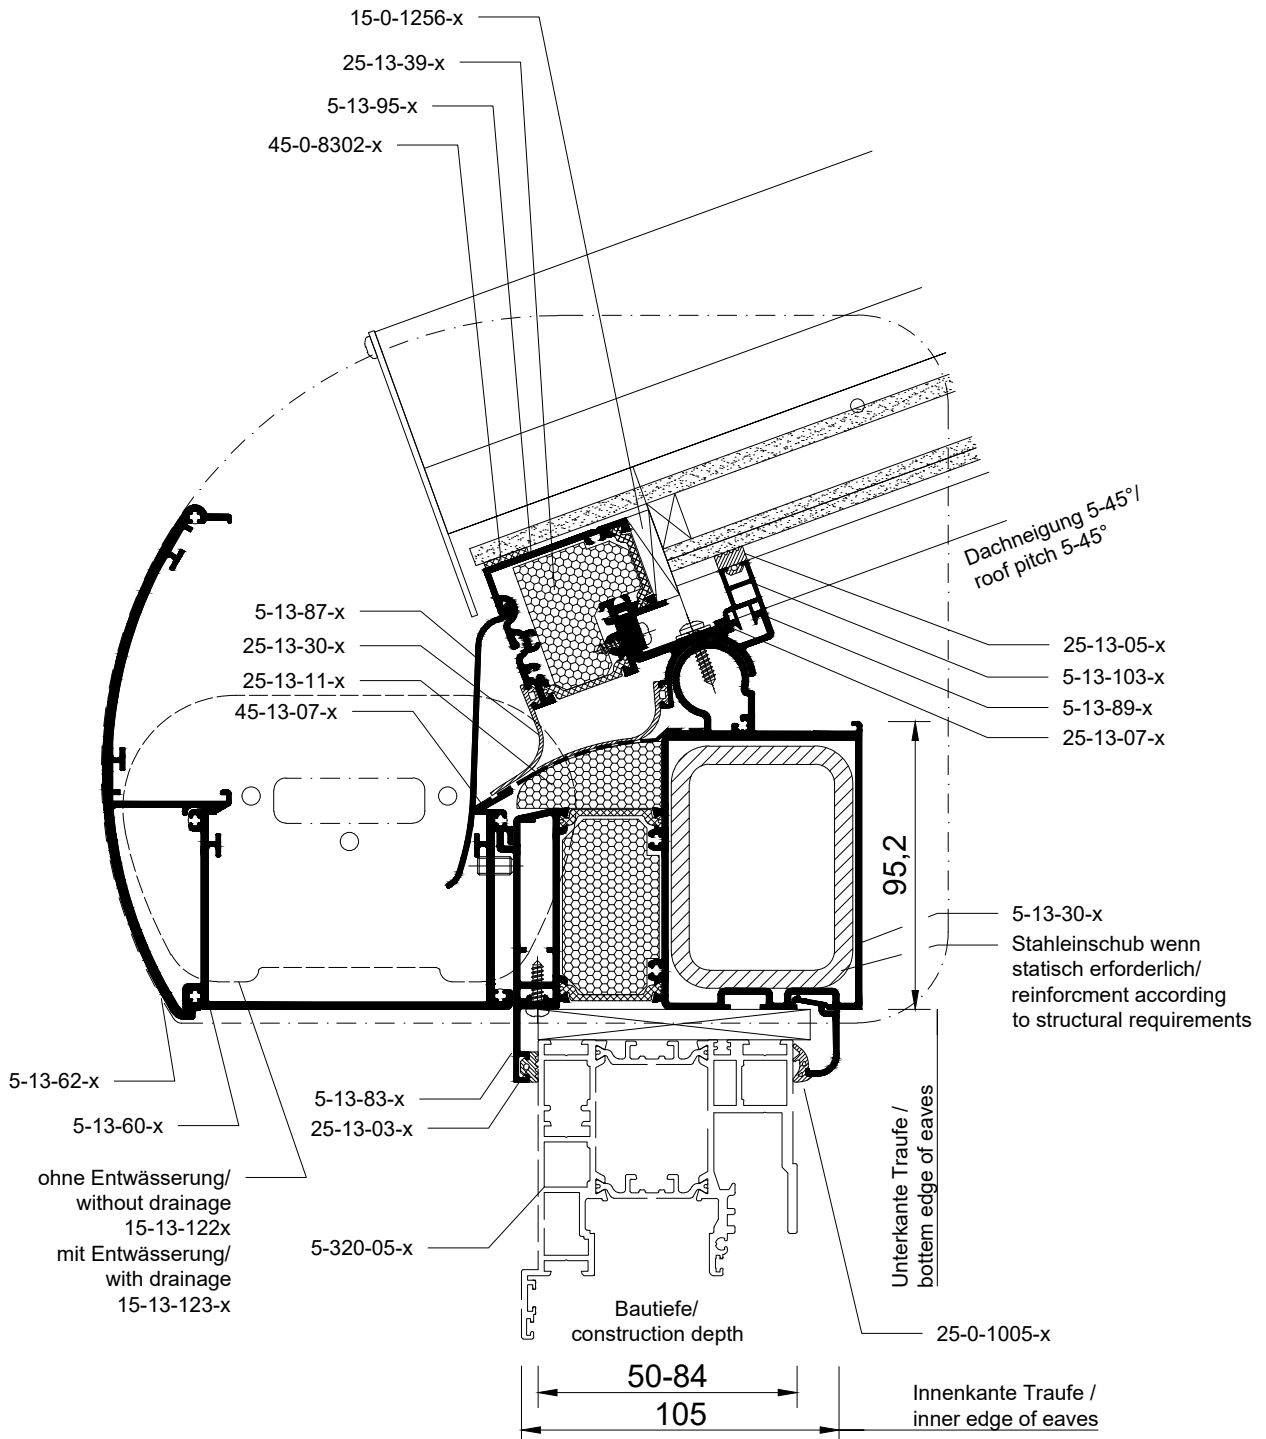

Detail 13-1-1

Traufe 80 mm
 eaves 80 mm

Ansicht nicht maßstäblich | Not to scale

Detail 13-1-2

Traufe 120 mm
 eaves 120 mm

Ansicht nicht maßstäblich | Not to scale

Detail 13-1-3

Traufe 80 mm mit Stufenglas
 eaves 80 mm with stepped glass

Ansicht nicht maßstäblich | Not to scale

Detail 13-1-4

Traufe 120 mm mit Stufenglas
 eaves 120 mm with stepped glass

Ansicht nicht maßstäblich | Not to scale

Detail 13-2-1

Wandanschluss 130
 wall connection 130

Ansicht nicht maßstäblich | Not to scale

Detail 13-2-2

Wandanschluss 160
 wall connection 160

Ansicht nicht maßstäblich | Not to scale

Detail 13-3-1

Sparren 130 / 100
 rafter 130 / 100

Ansicht nicht maßstäblich | Not to scale