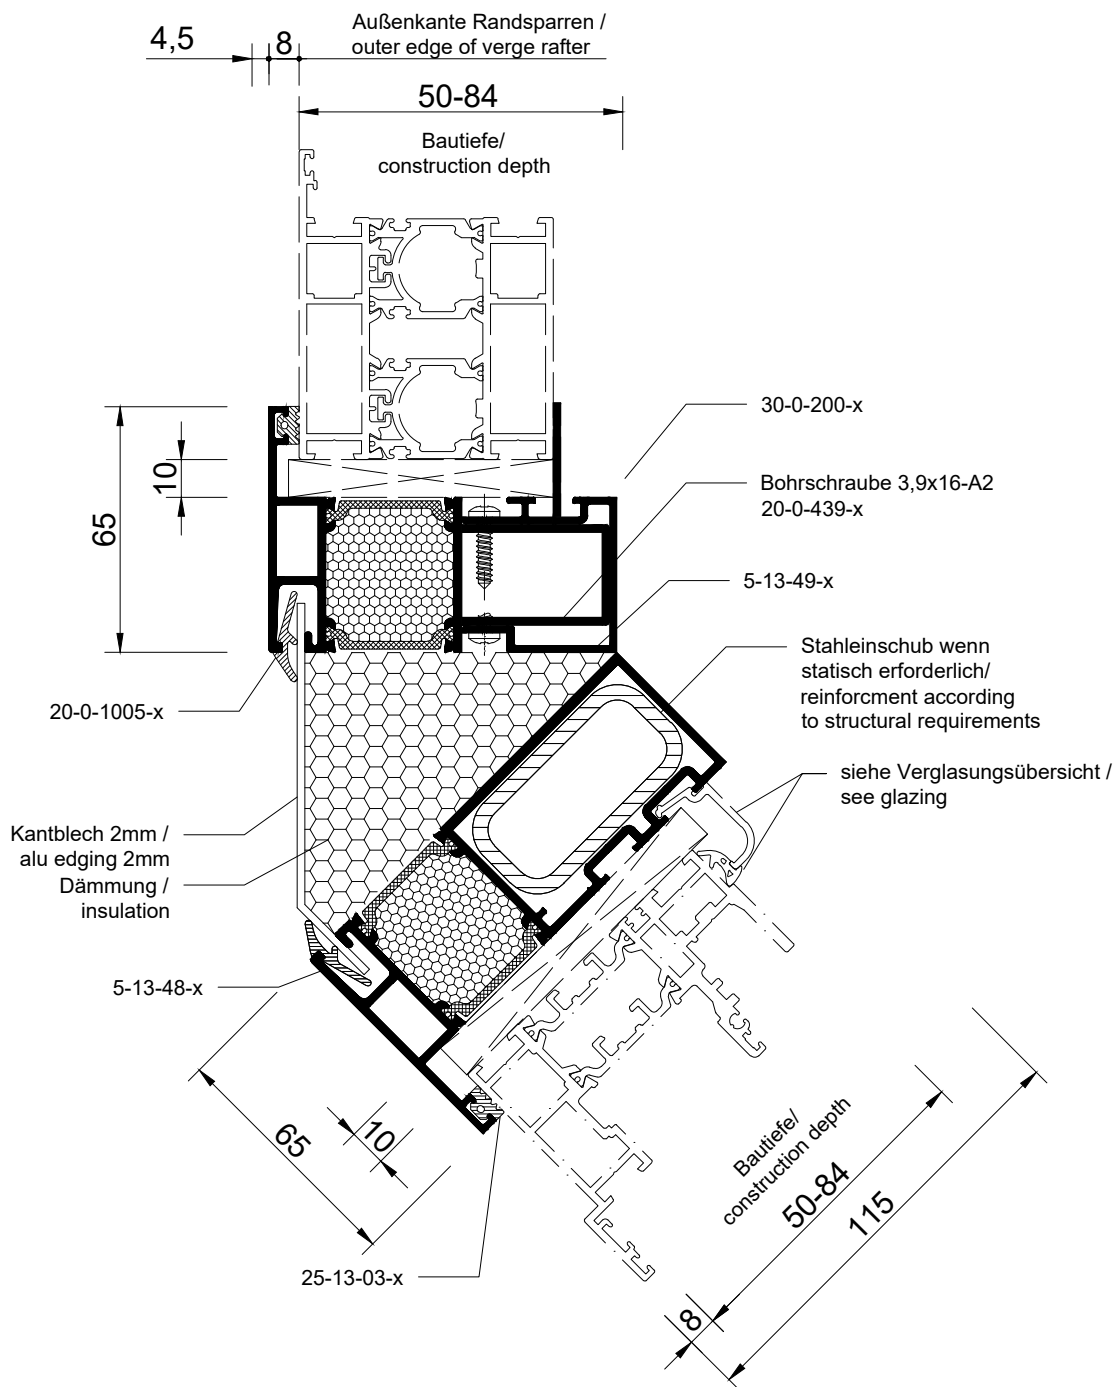

Ansicht nicht maßstäblich | Not to scale

Detail 13-10-3

Mittelstütze, schmal
 centre post, narrow

Ansicht nicht maßstäblich | Not to scale

Detail 13-10-4

Wandstütze
 wall post

Ansicht nicht maßstäblich | Not to scale

Detail 13-10-5

Eckstütze 135°
 corner post 135°

Ansicht nicht maßstäblich | Not to scale

Detail 13-10-7

variable Stütze bei umlaufender Traufe
 post for wrapping eaves

Ansicht nicht maßstäblich | Not to scale

Detail 13-10-8

Mittelstütze, breit
 centre post, wide

Detail 13-10-10

variable Stütze bei ansteigender Traufe
 post for climbing eaves

Ansicht nicht maßstäblich | Not to scale

Detail 13-10-13

variable Stütz mit Fallrohr bei ansteigender Traufe
 post with falling pipe for climbing eaves

Ansicht nicht maßstäblich | Not to scale