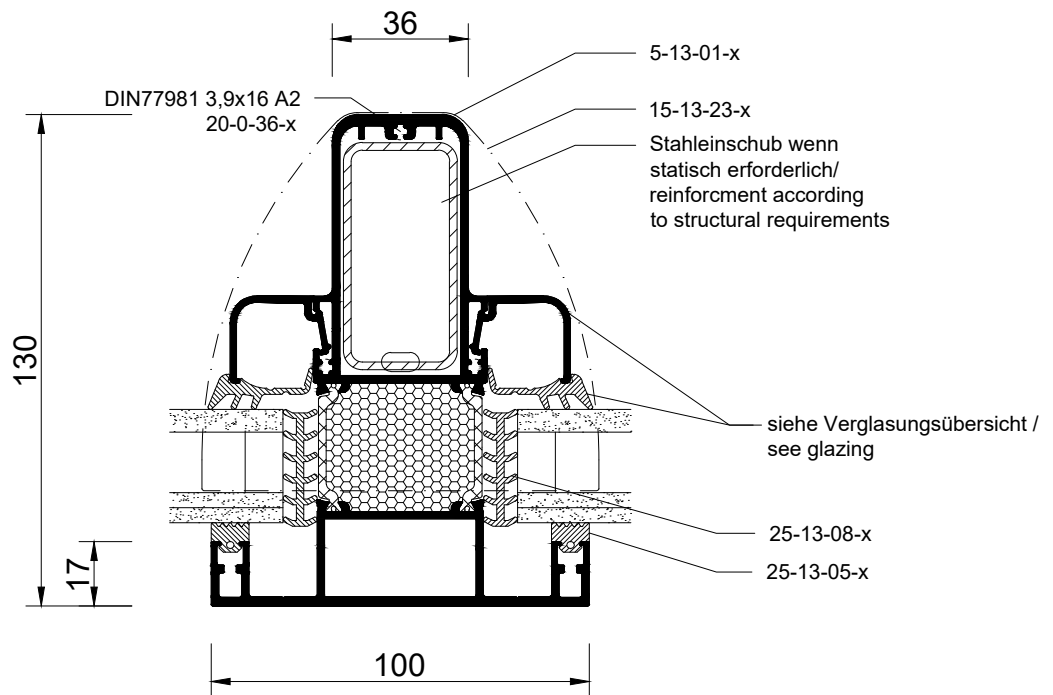

Ansicht nicht maßstäblich | Not to scale

Detail 13-1-4

Traufe 120 mm mit Stufenglas
 eaves 120 mm with stepped glass

Ansicht nicht maßstäblich | Not to scale

Detail 13-2-1

Wandanschluss 130
 wall connection 130

Ansicht nicht maßstäblich | Not to scale

Detail 13-2-2

Wandanschluss 160
 wall connection 160

Ansicht nicht maßstäblich | Not to scale

Detail 13-3-1

Sparren 130 / 100
 rafter 130 / 100

Ansicht nicht maßstäblich | Not to scale

Detail 13-3-2

Sparren 160 / 100
 rafter 160 / 100

Ansicht nicht maßstäblich | Not to scale

Detail 13-3-3

Sparren 160 / 120
 rafter 160 / 120

Ansicht nicht maßstäblich | Not to scale

Detail 13-3-4

Randsparren 130
 verge rafter 130