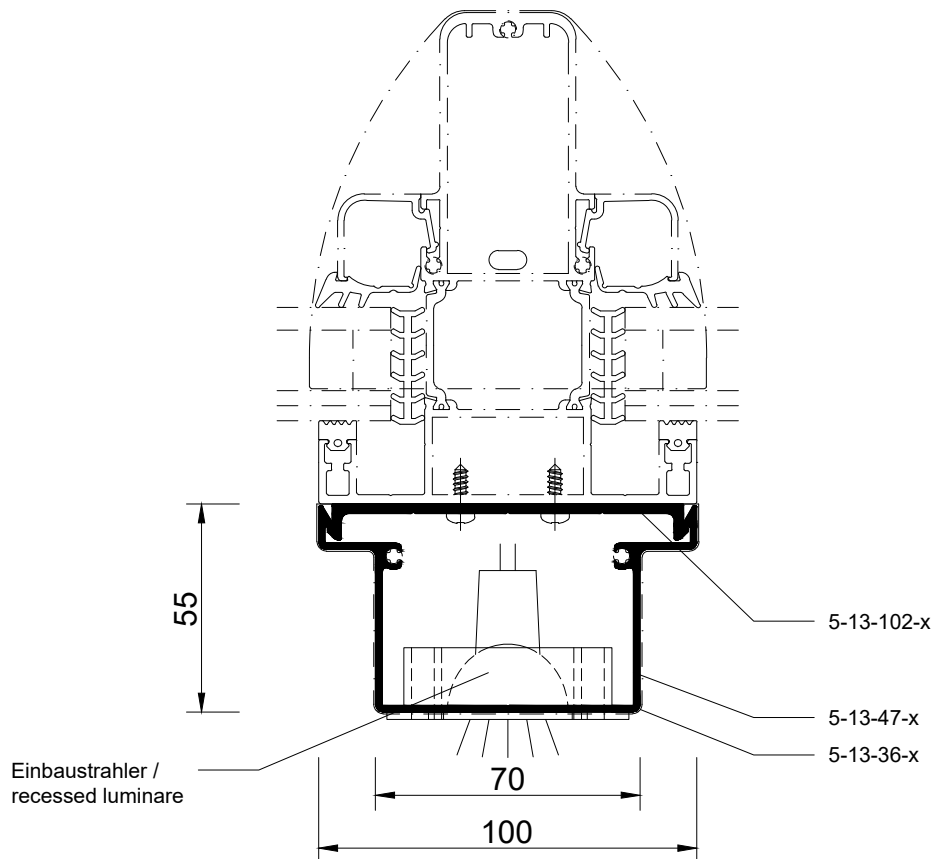

Ansicht nicht maßstäblich | Not to scale

Detail 13-3-5

Randsparren 160
 verge rafter 160

Ansicht nicht maßstäblich | Not to scale

Detail 13-3-6

Strahlerleiste
recessed luminaire

Ansicht nicht maßstäblich | Not to scale

Detail 13-3-7

Sparren 130 / 100 an Wand
 rafter 130 / 100 to wall

Ansicht nicht maßstäblich | Not to scale

Detail 13-3-8

Sparren 160 / 100 an Wand
 rafter 160 / 100 to wall

Ansicht nicht maßstäblich | Not to scale