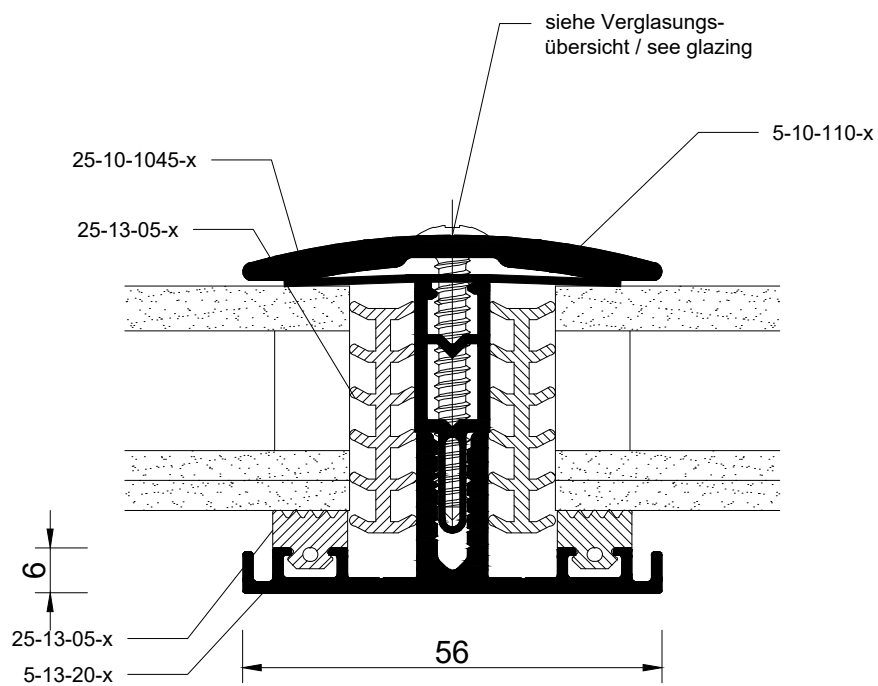

Detail 13-3-11

Gratsparren 160 an Wand
 rafter 160 for hipped roof to wall

Ansicht nicht maßstäblich | Not to scale

Detail 13-4-1

Gratsparren 130
 arris profile 130

Ansicht nicht maßstäblich | Not to scale

Detail 13-4-2

Gratsparren 160
 arris profile 160

Ansicht nicht maßstäblich | Not to scale

Detail 13-5-1

Glaswechsel
trimming

Ansicht nicht maßstäblich | Not to scale

Detail 13-5-2

First
 ridge

Ansicht nicht maßstäblich | Not to scale

Detail 13-10-1

Eckstütze Pultdach
 corner post pitch roof

Ansicht nicht maßstäblich | Not to scale

Detail 13-10-2

Eckstütze bei umlaufender Traufe
 corner post hipped roof

Ansicht nicht maßstäblich | Not to scale

Detail 13-10-3

Mittelstütze, schmal
 centre post, narrow

Ansicht nicht maßstäblich | Not to scale

Detail 13-10-4

Wandstütze
 wall post

Ansicht nicht maßstäblich | Not to scale