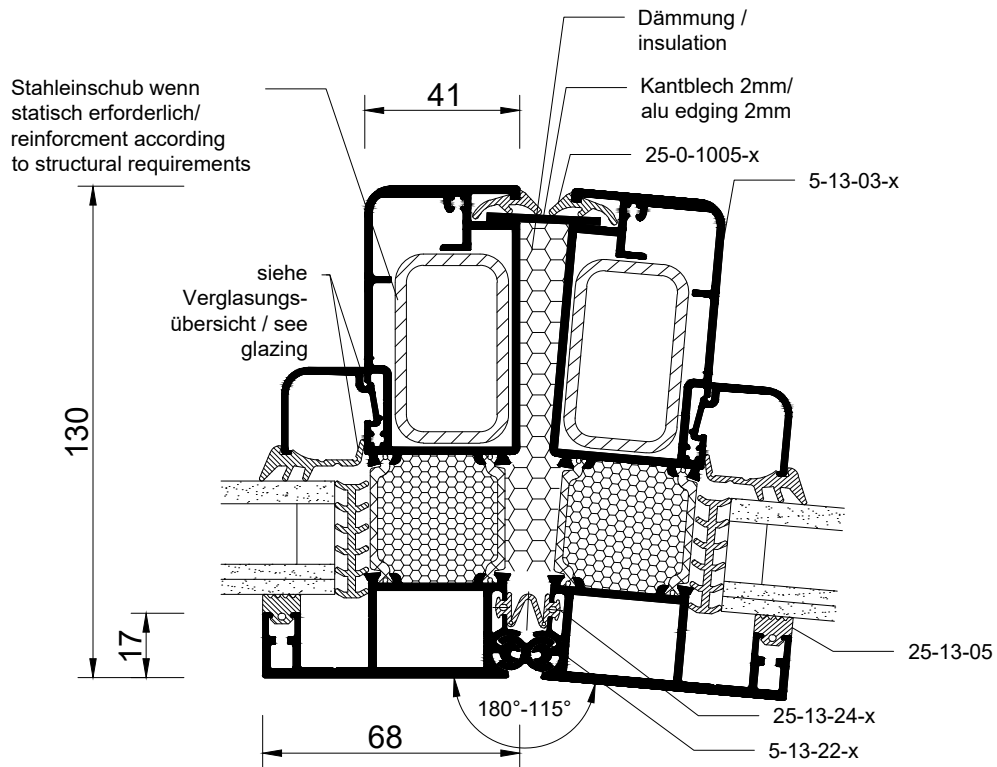

Detail 13-3-7

Sparren 130 / 100 an Wand
 rafter 130 / 100 to wall

Ansicht nicht maßstäblich | Not to scale

Detail 13-3-8

Sparren 160 / 100 an Wand
 rafter 160 / 100 to wall

Ansicht nicht maßstäblich | Not to scale

Detail 13-3-9

Sparren 160 / 120 an Wand
 rafter 160 / 120 an Wand

Ansicht nicht maßstäblich | Not to scale

Detail 13-3-10

Gratsparren 130 an Wand
 rafter 130 for hipped roof to wall

Ansicht nicht maßstäblich | Not to scale

Detail 13-3-11

Gratsparren 160 an Wand
 rafter 160 for hipped roof to wall

Ansicht nicht maßstäblich | Not to scale

Detail 13-4-1

Gratsparren 130
 arris profile 130

Ansicht nicht maßstäblich | Not to scale

Detail 13-4-2

Gratsparren 160
 arris profile 160

Ansicht nicht maßstäblich | Not to scale

Detail 13-5-1

Glaswechsel
trimming

Ansicht nicht maßstäblich | Not to scale

Detail 13-5-2

First
 ridge