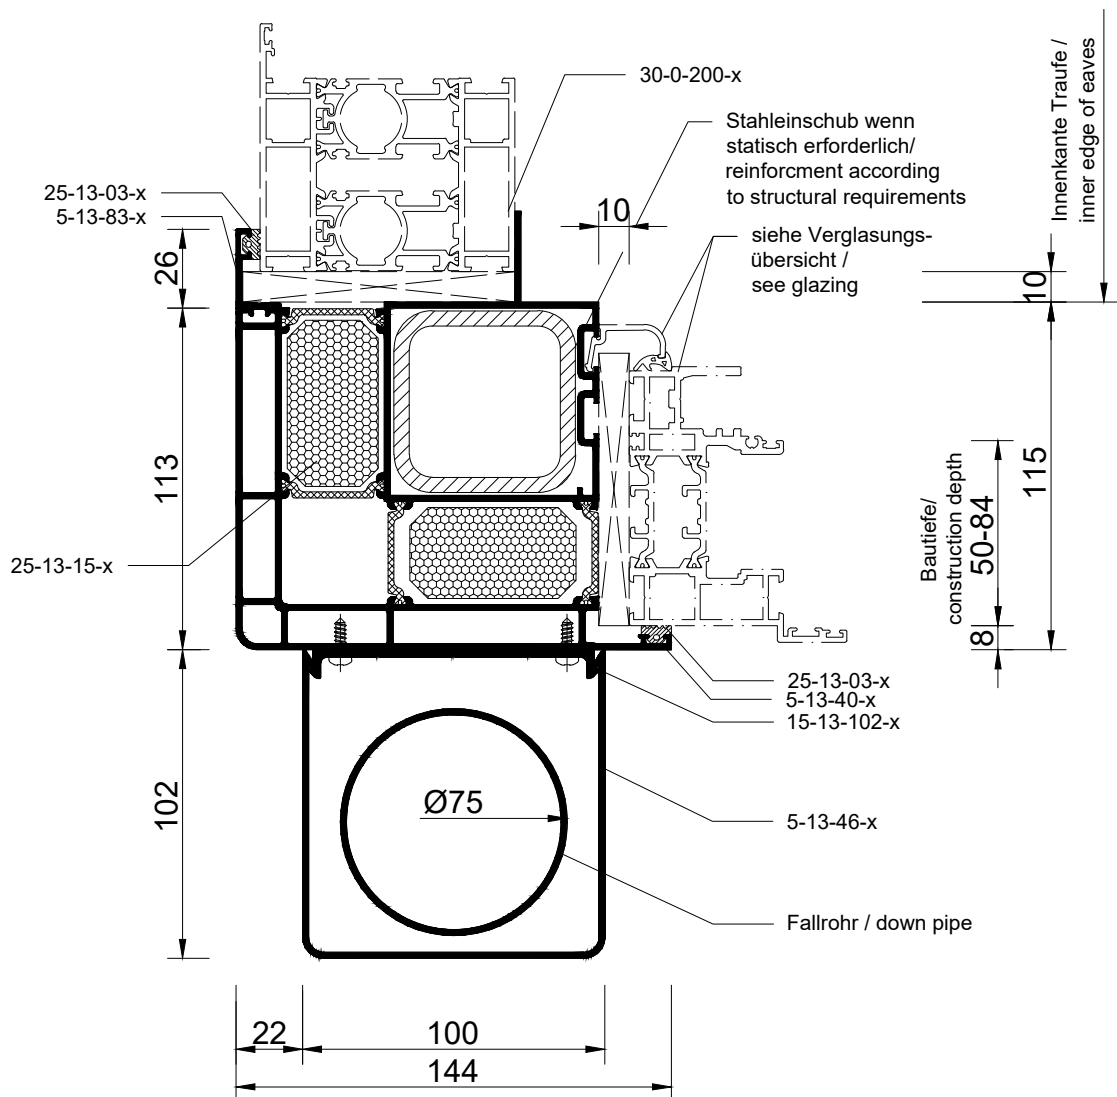

Detail 13-3-11

Gratsparren 160 an Wand
 rafter 160 for hipped roof to wall

Ansicht nicht maßstäblich | Not to scale

Detail 13-4-1

Gratsparren 130
 arris profile 130

Ansicht nicht maßstäblich | Not to scale

Detail 13-4-2

Gratsparren 160
 arris profile 160

Ansicht nicht maßstäblich | Not to scale

Detail 13-5-1

Glaswechsel
trimming

Ansicht nicht maßstäblich | Not to scale

Detail 13-5-2

First
 ridge

Ansicht nicht maßstäblich | Not to scale

Detail 13-10-1

Eckstütze Pultdach
 corner post pitch roof

Ansicht nicht maßstäblich | Not to scale

Detail 13-10-2

Eckstütze bei umlaufender Traufe
 corner post hipped roof

Ansicht nicht maßstäblich | Not to scale