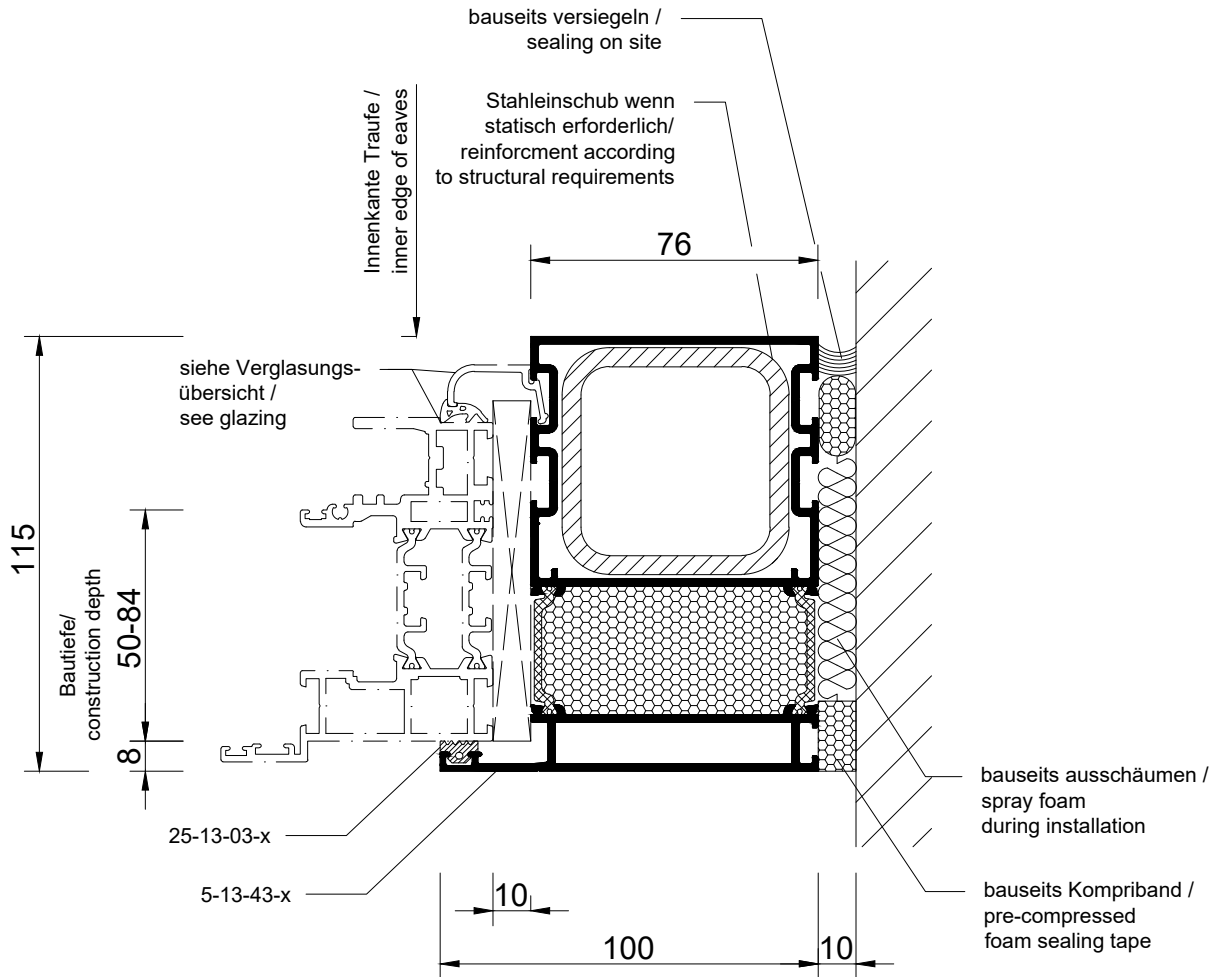

Ansicht nicht maßstäblich | Not to scale

Detail 13-10-1

Eckstütze Pultdach
 corner post pitch roof

Ansicht nicht maßstäblich | Not to scale

Detail 13-10-2

Eckstütze bei umlaufender Traufe
 corner post hipped roof

Ansicht nicht maßstäblich | Not to scale

Detail 13-10-3

Mittelstütze, schmal
 centre post, narrow

Ansicht nicht maßstäblich | Not to scale

Detail 13-10-4

Wandstütze
 wall post

Ansicht nicht maßstäblich | Not to scale

Detail 13-10-5

Eckstütze 135°
 corner post 135°

Ansicht nicht maßstäblich | Not to scale

Detail 13-10-7

variable Stütze bei umlaufender Traufe
 post for wrapping eaves

Ansicht nicht maßstäblich | Not to scale

Ansicht nicht maßstäblich | Not to scale