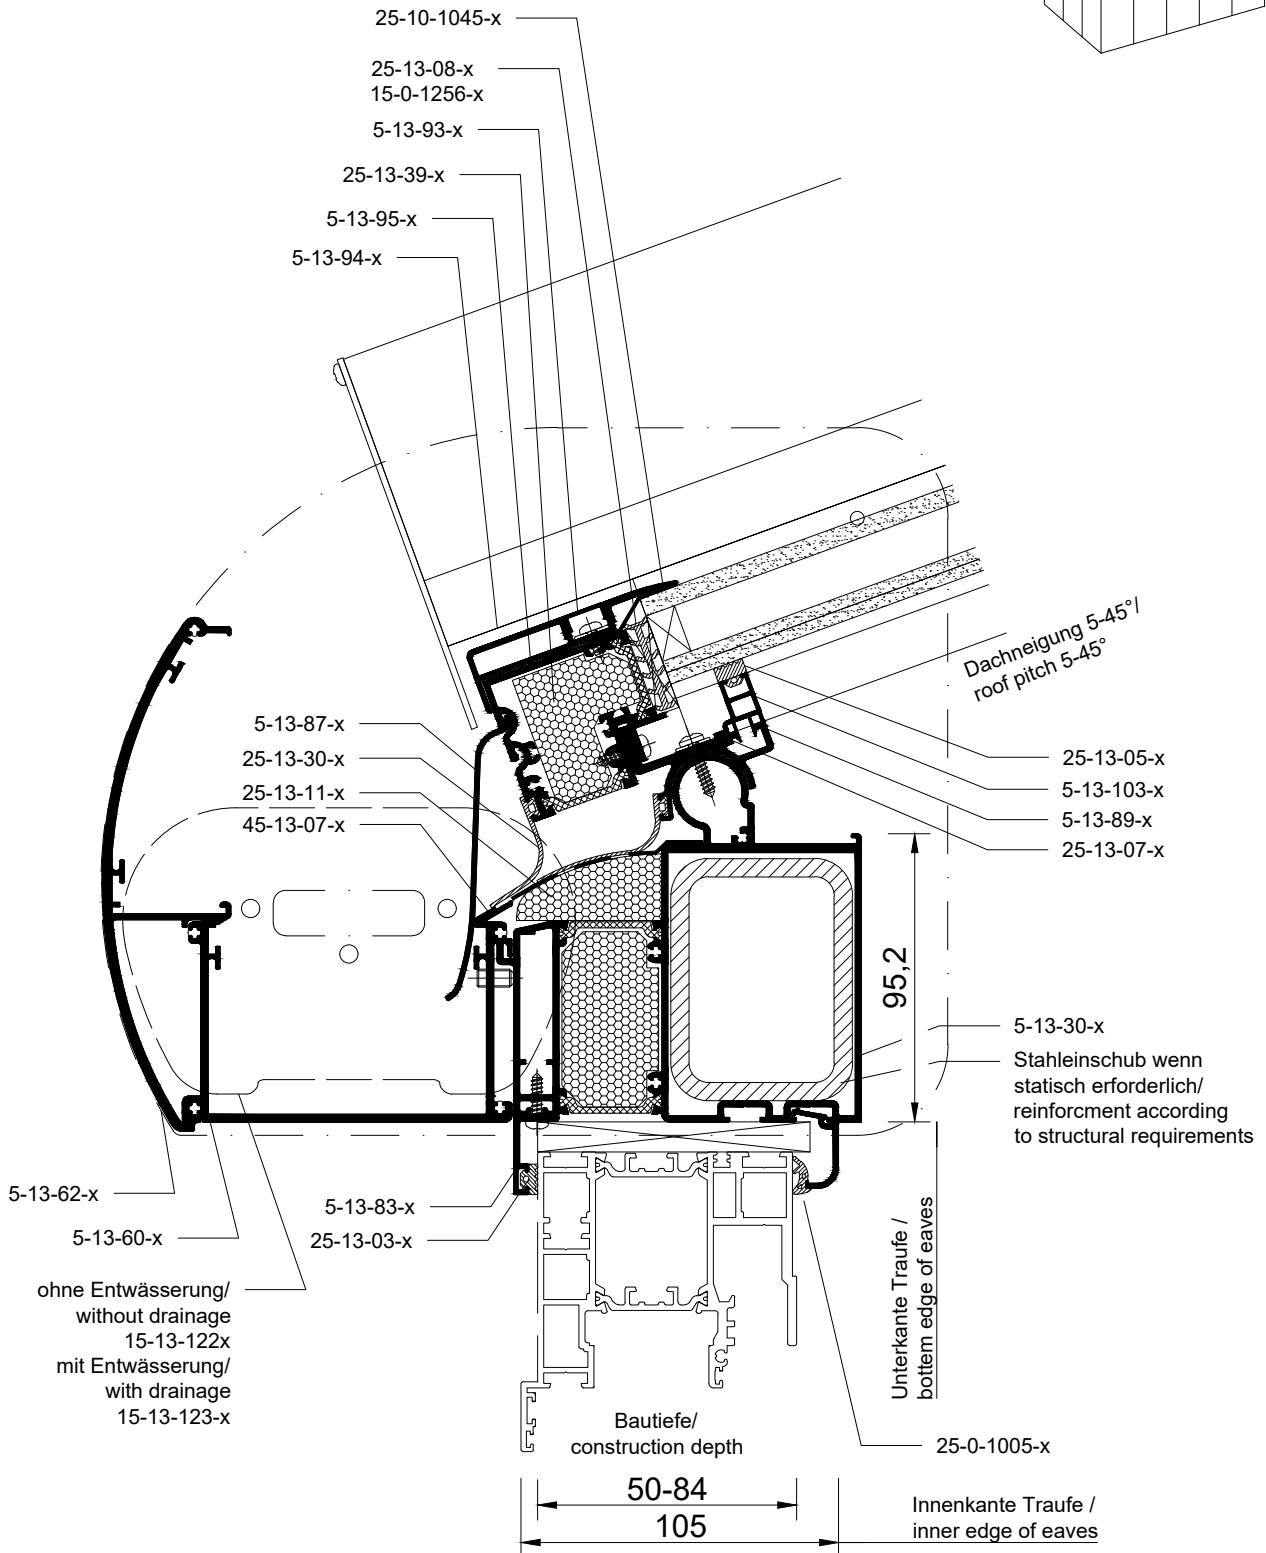

Detail 13-1-1

Traufe 80 mm
 eaves 80 mm

Ansicht nicht maßstäblich | Not to scale

Detail 13-1-2

Traufe 120 mm
 eaves 120 mm

Ansicht nicht maßstäblich | Not to scale

Detail 13-1-3

Traufe 80 mm mit Stufenglas
 eaves 80 mm with stepped glass

Ansicht nicht maßstäblich | Not to scale

Detail 13-1-4

Traufe 120 mm mit Stufenglas
 eaves 120 mm with stepped glass

Ansicht nicht maßstäblich | Not to scale

Detail 13-2-1

Wandanschluss 130
 wall connection 130

Ansicht nicht maßstäblich | Not to scale

Detail 13-2-2

Wandanschluss 160
 wall connection 160

Ansicht nicht maßstäblich | Not to scale

Detail 13-3-1

Sparren 130 / 100
 rafter 130 / 100

Ansicht nicht maßstäblich | Not to scale