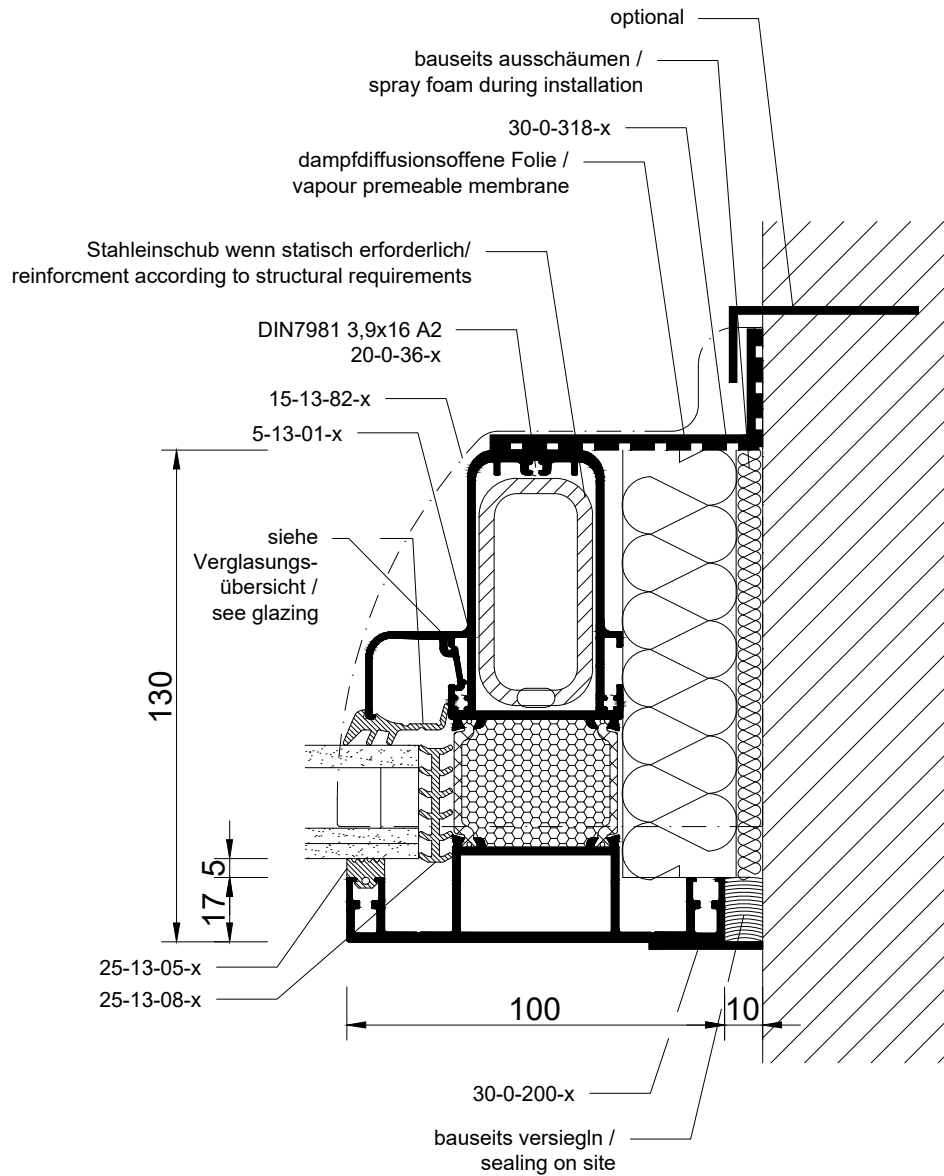

Ansicht nicht maßstäblich | Not to scale

Detail 13-3-5

Randsparren 160
 verge rafter 160

Ansicht nicht maßstäblich | Not to scale

Detail 13-3-6

Strahlerleiste
recessed luminaire

Ansicht nicht maßstäblich | Not to scale

Detail 13-3-7

Sparren 130 / 100 an Wand
 rafter 130 / 100 to wall

Ansicht nicht maßstäblich | Not to scale

Detail 13-3-8

Sparren 160 / 100 an Wand
 rafter 160 / 100 to wall

Ansicht nicht maßstäblich | Not to scale