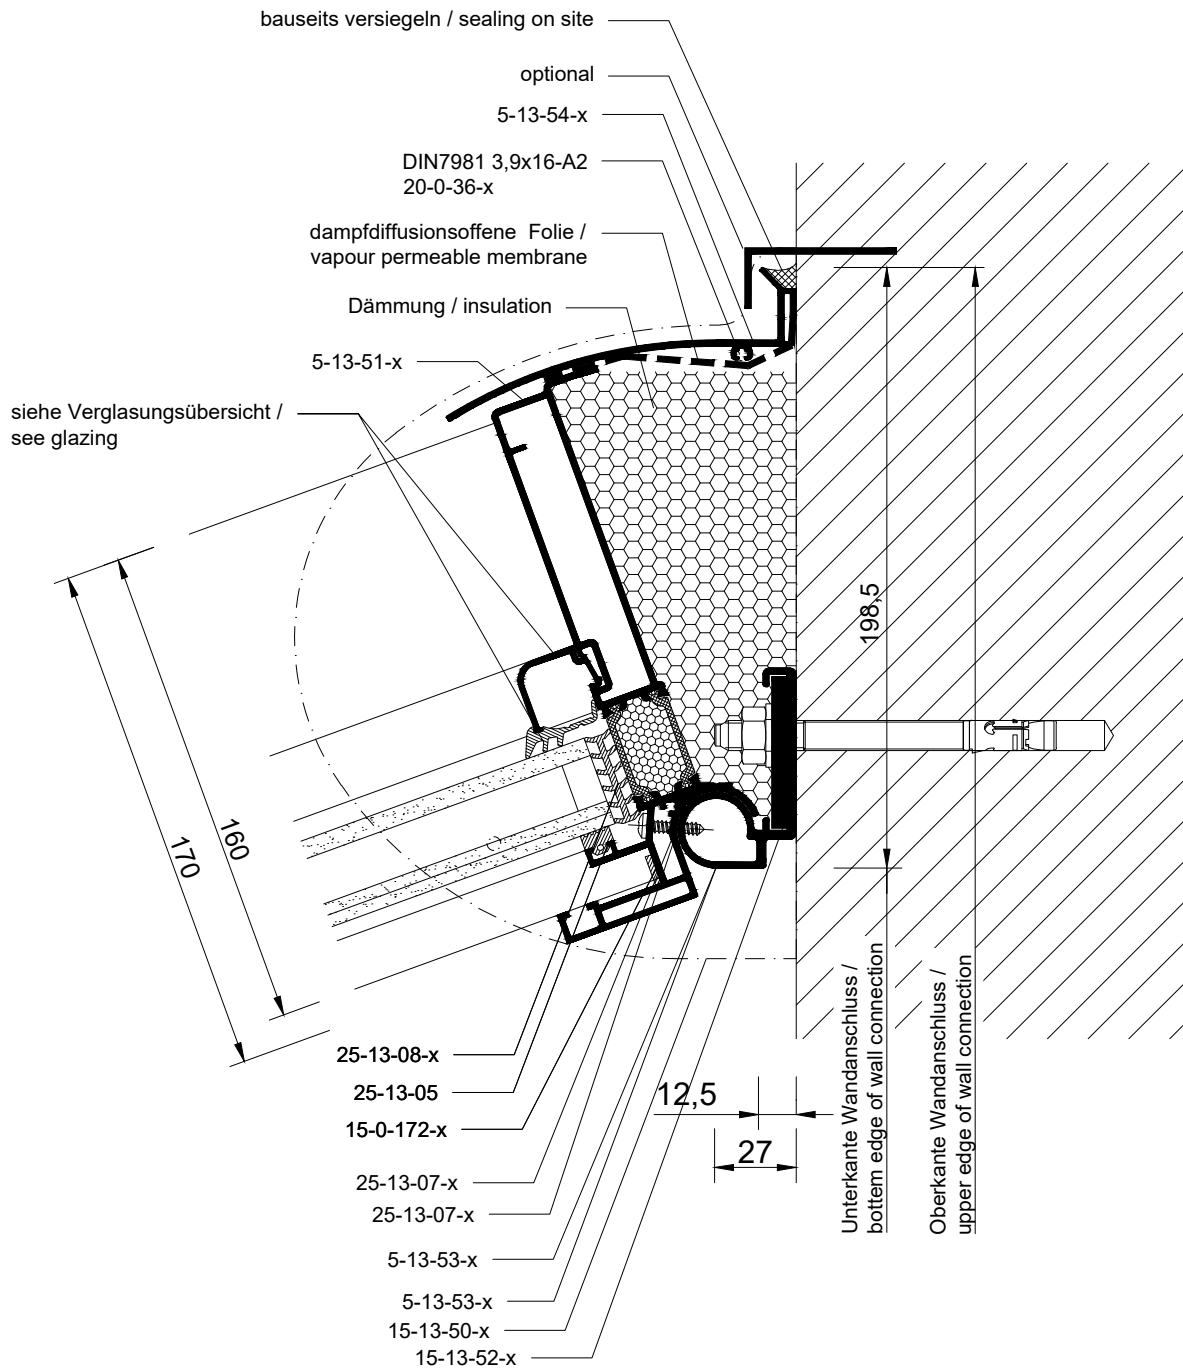

Detail 13-1-1

Traufe 80 mm
 eaves 80 mm

Ansicht nicht maßstäblich | Not to scale

Detail 13-1-2

Traufe 120 mm
 eaves 120 mm

Ansicht nicht maßstäblich | Not to scale

Detail 13-1-3

Traufe 80 mm mit Stufenglas
 eaves 80 mm with stepped glass

Ansicht nicht maßstäblich | Not to scale

Detail 13-1-4

Traufe 120 mm mit Stufenglas
 eaves 120 mm with stepped glass

Ansicht nicht maßstäblich | Not to scale

Detail 13-2-1

Wandanschluss 130
 wall connection 130

Ansicht nicht maßstäblich | Not to scale

Detail 13-2-2

Wandanschluss 160
 wall connection 160

Ansicht nicht maßstäblich | Not to scale

Detail 13-3-1

Sparren 130 / 100
 rafter 130 / 100

Ansicht nicht maßstäblich | Not to scale