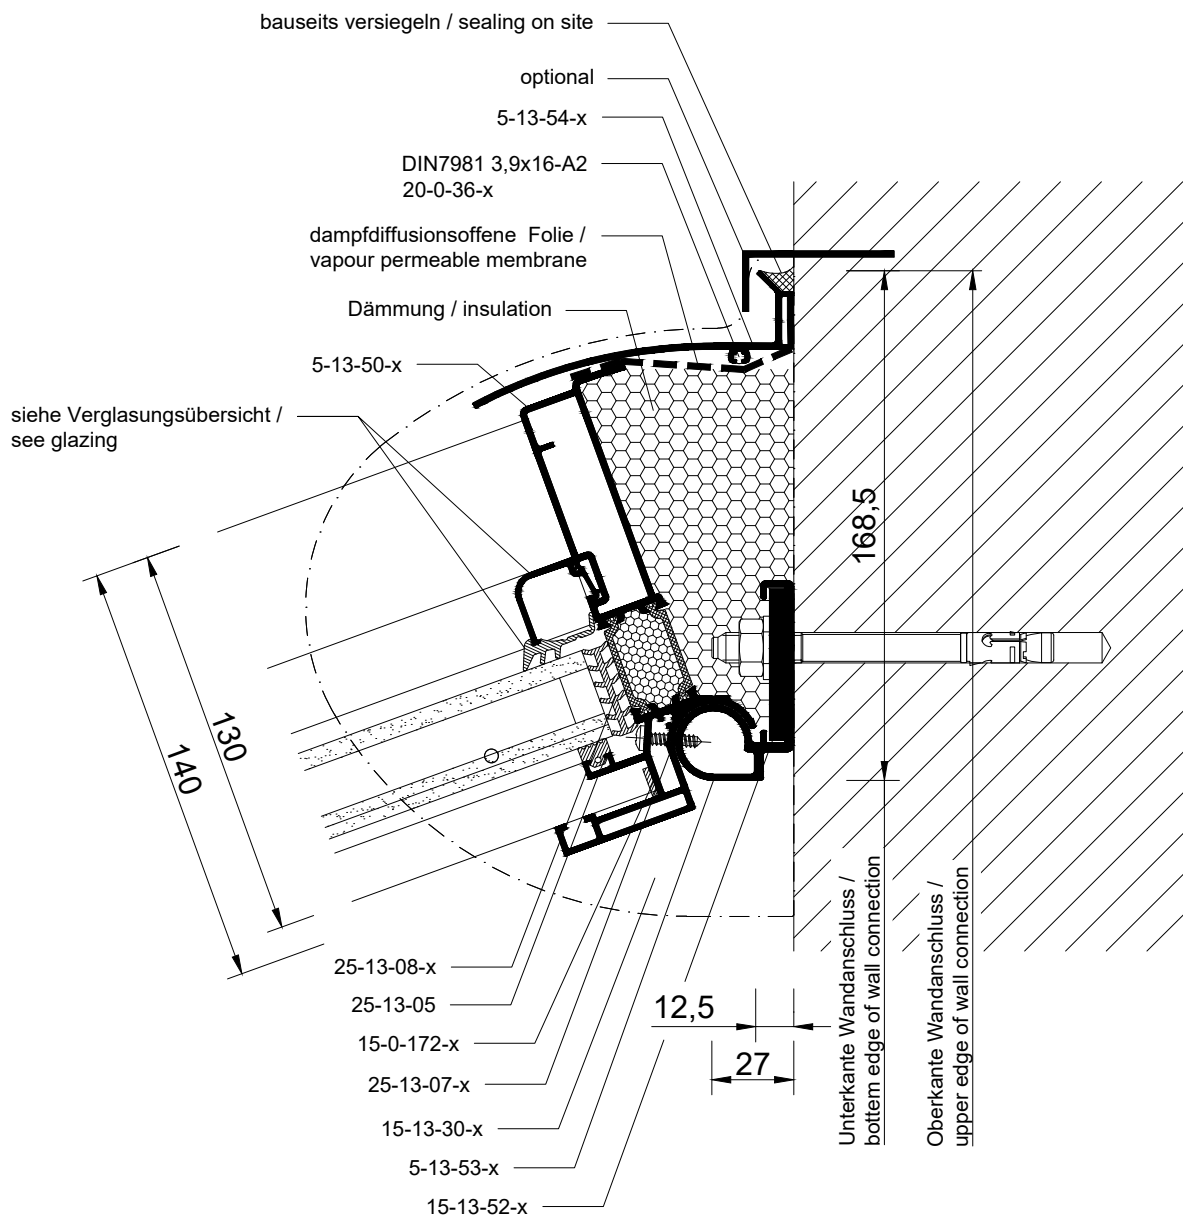

Detail 13-1-1

Traufe 80 mm
 eaves 80 mm

Ansicht nicht maßstäblich | Not to scale

Detail 13-1-2

Traufe 120 mm
 eaves 120 mm

Ansicht nicht maßstäblich | Not to scale

Detail 13-1-3

Traufe 80 mm mit Stufenglas
 eaves 80 mm with stepped glass

Ansicht nicht maßstäblich | Not to scale

Detail 13-1-4

Traufe 120 mm mit Stufenglas
 eaves 120 mm with stepped glass

Ansicht nicht maßstäblich | Not to scale

Detail 13-2-1

Wandanschluss 130
 wall connection 130

Ansicht nicht maßstäblich | Not to scale

Detail 13-2-2

Wandanschluss 160
 wall connection 160

Ansicht nicht maßstäblich | Not to scale

Detail 13-3-1

Sparren 130 / 100
 rafter 130 / 100

Ansicht nicht maßstäblich | Not to scale

Detail 13-3-2

Sparren 160 / 100
 rafter 160 / 100

Ansicht nicht maßstäblich | Not to scale

Detail 13-3-3

Sparren 160 / 120
 rafter 160 / 120

Ansicht nicht maßstäblich | Not to scale

Detail 13-3-4

Randsparren 130
 verge rafter 130