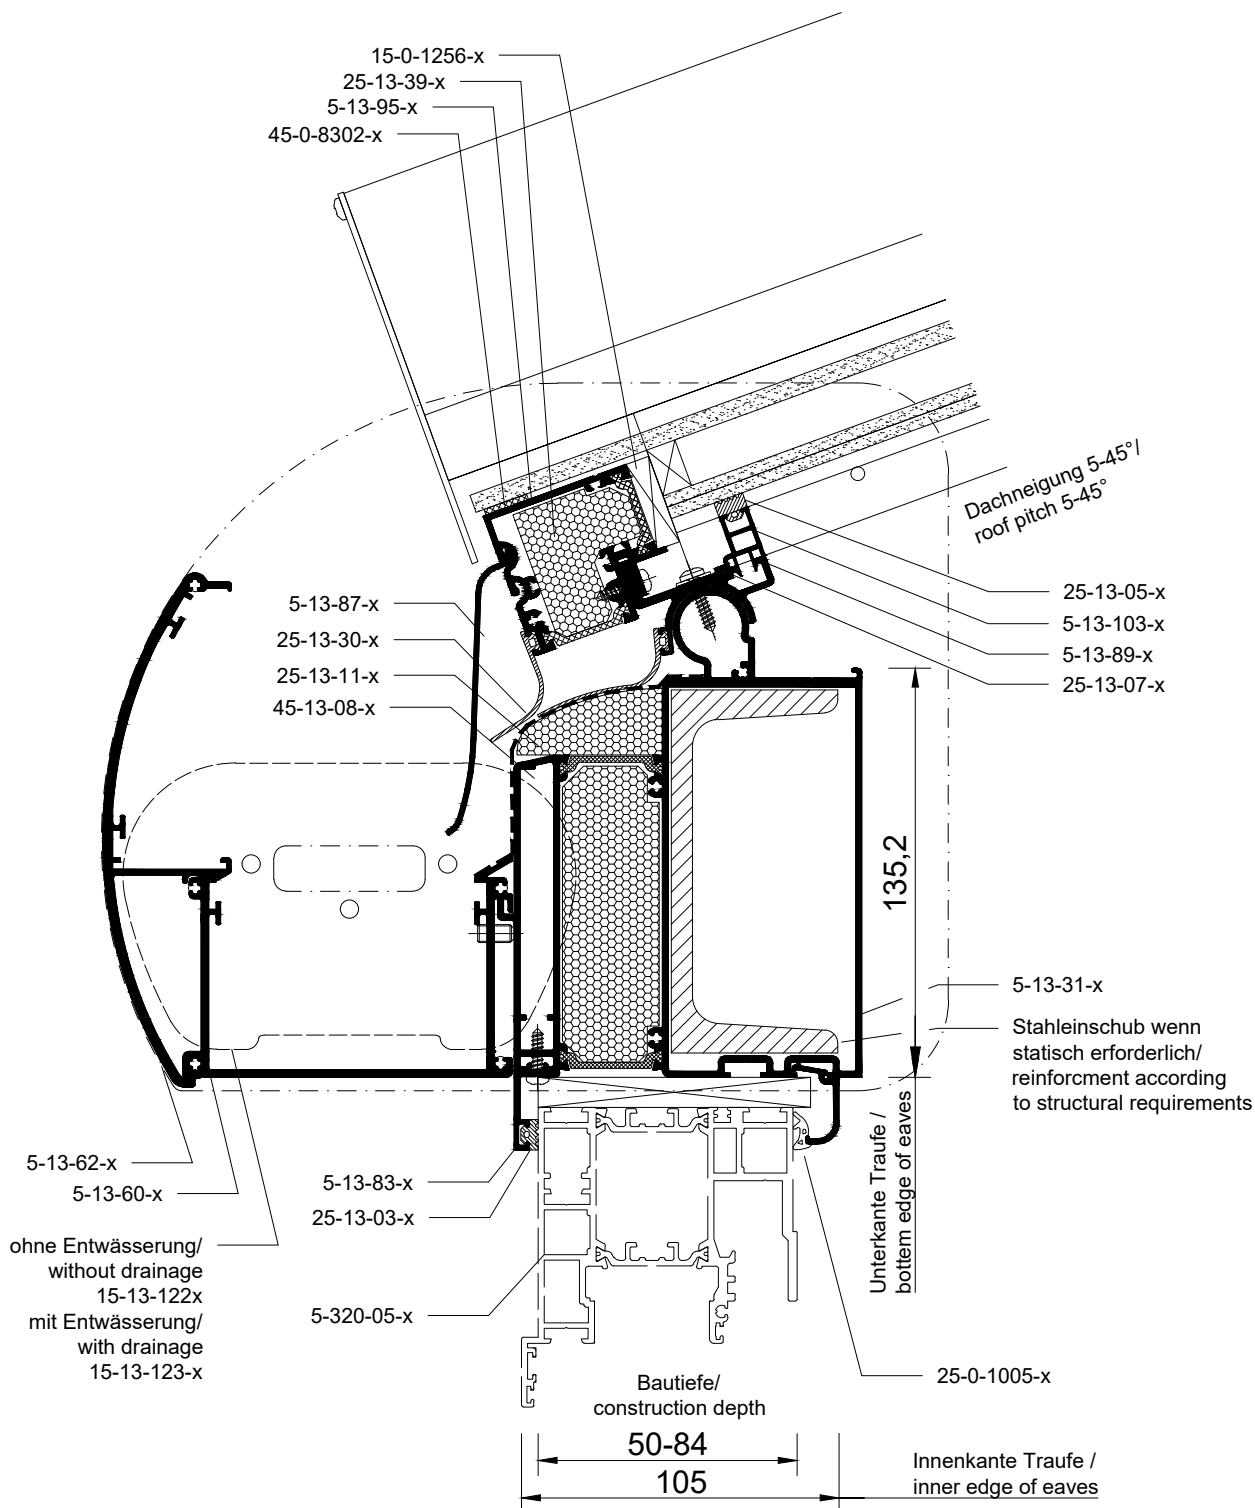

Detail 13-1-1

Traufe 80 mm
 eaves 80 mm

Ansicht nicht maßstäblich | Not to scale

Detail 13-1-2

Traufe 120 mm
 eaves 120 mm

Ansicht nicht maßstäblich | Not to scale

Detail 13-1-3

Traufe 80 mm mit Stufenglas
 eaves 80 mm with stepped glass

Ansicht nicht maßstäblich | Not to scale

Detail 13-1-4

Traufe 120 mm mit Stufenglas
 eaves 120 mm with stepped glass

Ansicht nicht maßstäblich | Not to scale

Detail 13-2-1

Wandanschluss 130
 wall connection 130

Ansicht nicht maßstäblich | Not to scale

Detail 13-2-2

Wandanschluss 160
 wall connection 160

Ansicht nicht maßstäblich | Not to scale

Detail 13-3-1

Sparren 130 / 100
 rafter 130 / 100

Ansicht nicht maßstäblich | Not to scale