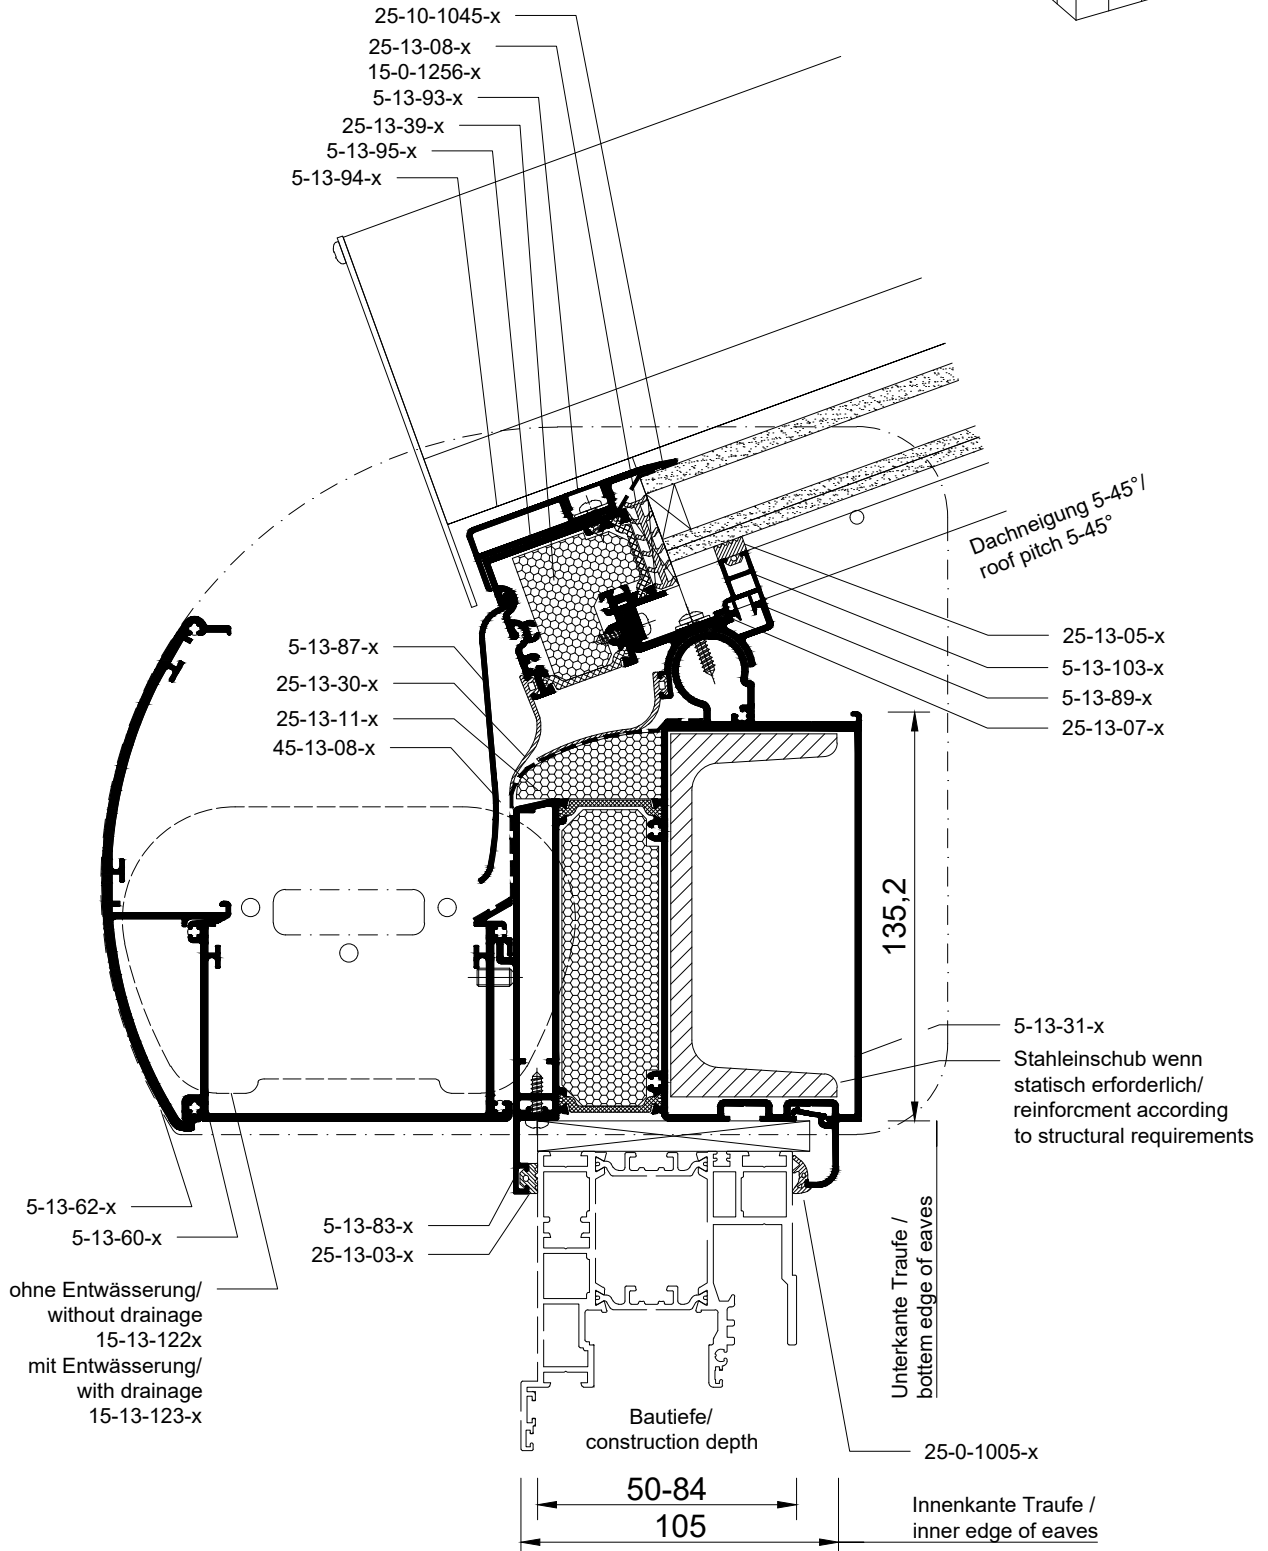

Detail 13-1-1

Traufe 80 mm
 eaves 80 mm

Ansicht nicht maßstäblich | Not to scale

Detail 13-1-2

Traufe 120 mm
 eaves 120 mm

Ansicht nicht maßstäblich | Not to scale

Detail 13-1-3

Traufe 80 mm mit Stufenglas
 eaves 80 mm with stepped glass

Ansicht nicht maßstäblich | Not to scale

Detail 13-1-4

Traufe 120 mm mit Stufenglas
 eaves 120 mm with stepped glass

Ansicht nicht maßstäblich | Not to scale

Detail 13-2-1

Wandanschluss 130
 wall connection 130

Ansicht nicht maßstäblich | Not to scale

Detail 13-2-2

Wandanschluss 160
 wall connection 160

Ansicht nicht maßstäblich | Not to scale

Detail 13-3-1

Sparren 130 / 100
 rafter 130 / 100

Ansicht nicht maßstäblich | Not to scale