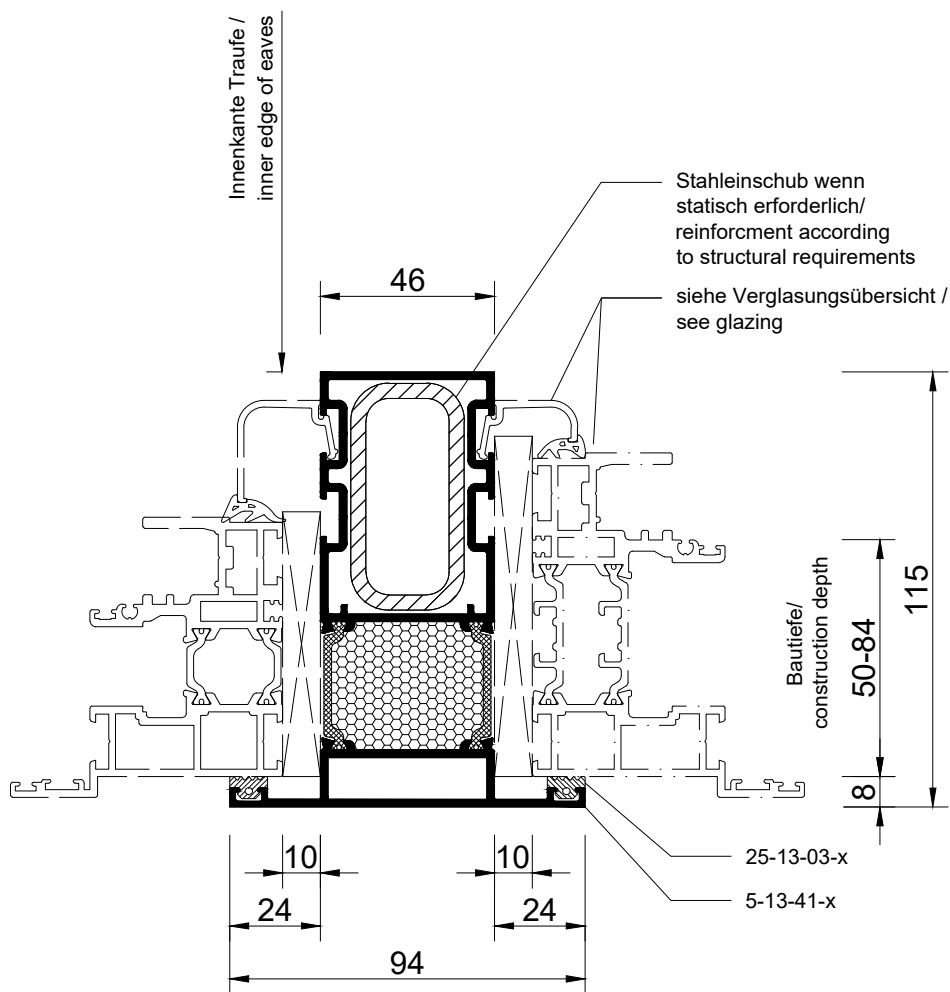

Ansicht nicht maßstäblich | Not to scale

Detail 13-10-1

Eckstütze Pultdach
 corner post pitch roof

Ansicht nicht maßstäblich | Not to scale

Detail 13-10-2

Eckstütze bei umlaufender Traufe
 corner post hipped roof

Ansicht nicht maßstäblich | Not to scale

Detail 13-10-3

Mittelstütze, schmal
 centre post, narrow

Ansicht nicht maßstäblich | Not to scale

Detail 13-10-4

Wandstütze
 wall post

Ansicht nicht maßstäblich | Not to scale

Detail 13-10-5

Eckstütze 135°
 corner post 135°

Ansicht nicht maßstäblich | Not to scale

Detail 13-10-7

variable Stütze bei umlaufender Traufe
 post for wrapping eaves

Ansicht nicht maßstäblich | Not to scale