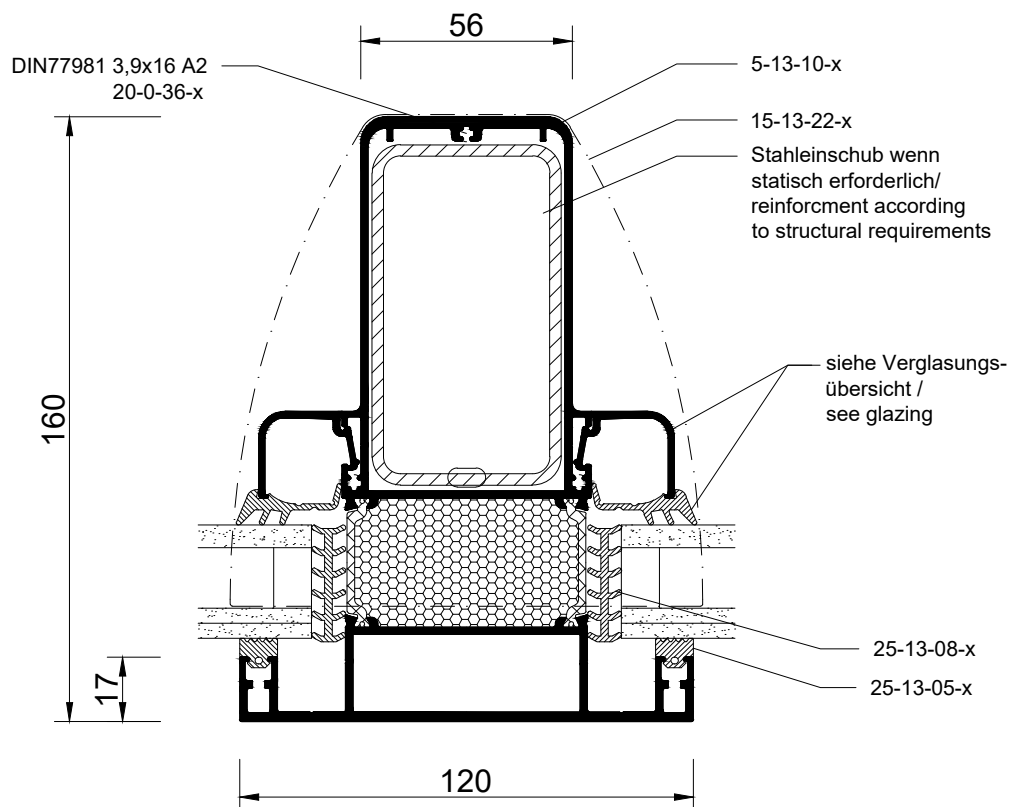

Ansicht nicht maßstäblich | Not to scale

Detail 13-1-4

Traufe 120 mm mit Stufenglas
 eaves 120 mm with stepped glass

Ansicht nicht maßstäblich | Not to scale

Detail 13-2-1

Wandanschluss 130
 wall connection 130

Ansicht nicht maßstäblich | Not to scale

Detail 13-2-2

Wandanschluss 160
 wall connection 160

Ansicht nicht maßstäblich | Not to scale

Detail 13-3-1

Sparren 130 / 100
 rafter 130 / 100

Ansicht nicht maßstäblich | Not to scale

Detail 13-3-2

Sparren 160 / 100
 rafter 160 / 100

Ansicht nicht maßstäblich | Not to scale

Detail 13-3-3

Sparren 160 / 120
 rafter 160 / 120

Ansicht nicht maßstäblich | Not to scale

Detail 13-3-4

Randsparren 130
 verge rafter 130

Ansicht nicht maßstäblich | Not to scale

Detail 13-3-5

Randsparren 160
 verge rafter 160

Ansicht nicht maßstäblich | Not to scale

Detail 13-3-6

Strahlerleiste
recessed luminaire

Ansicht nicht maßstäblich | Not to scale