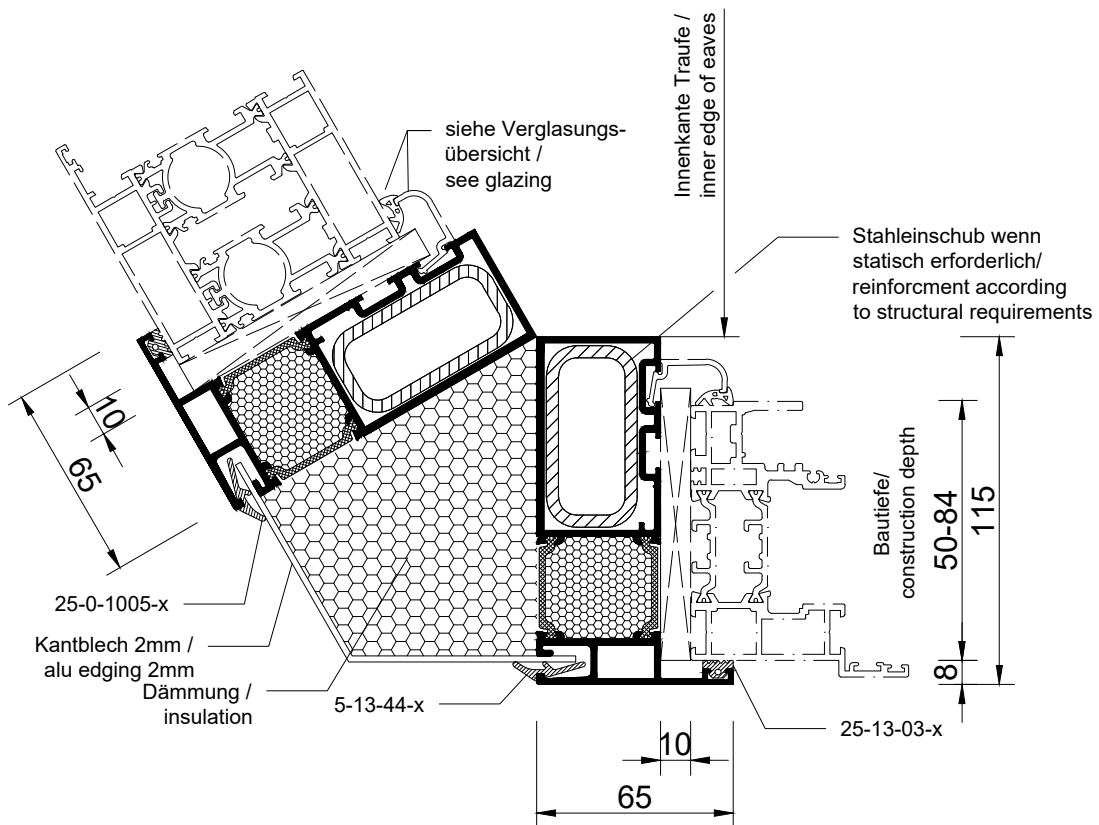

Ansicht nicht maßstäblich | Not to scale

Detail 13-10-3

Mittelstütze, schmal
 centre post, narrow

Ansicht nicht maßstäblich | Not to scale

Detail 13-10-4

Wandstütze
 wall post

Ansicht nicht maßstäblich | Not to scale

Detail 13-10-5

Eckstütze 135°
 corner post 135°

Ansicht nicht maßstäblich | Not to scale

Detail 13-10-7

variable Stütze bei umlaufender Traufe
 post for wrapping eaves

Ansicht nicht maßstäblich | Not to scale

Detail 13-10-8

Mittelstütze, breit
 centre post, wide

Detail 13-10-10

variable Stütze bei ansteigender Traufe
 post for climbing eaves

Ansicht nicht maßstäblich | Not to scale

Detail 13-10-13

variable Stütz mit Fallrohr bei ansteigender Traufe
 post with falling pipe for climbing eaves

Ansicht nicht maßstäblich | Not to scale