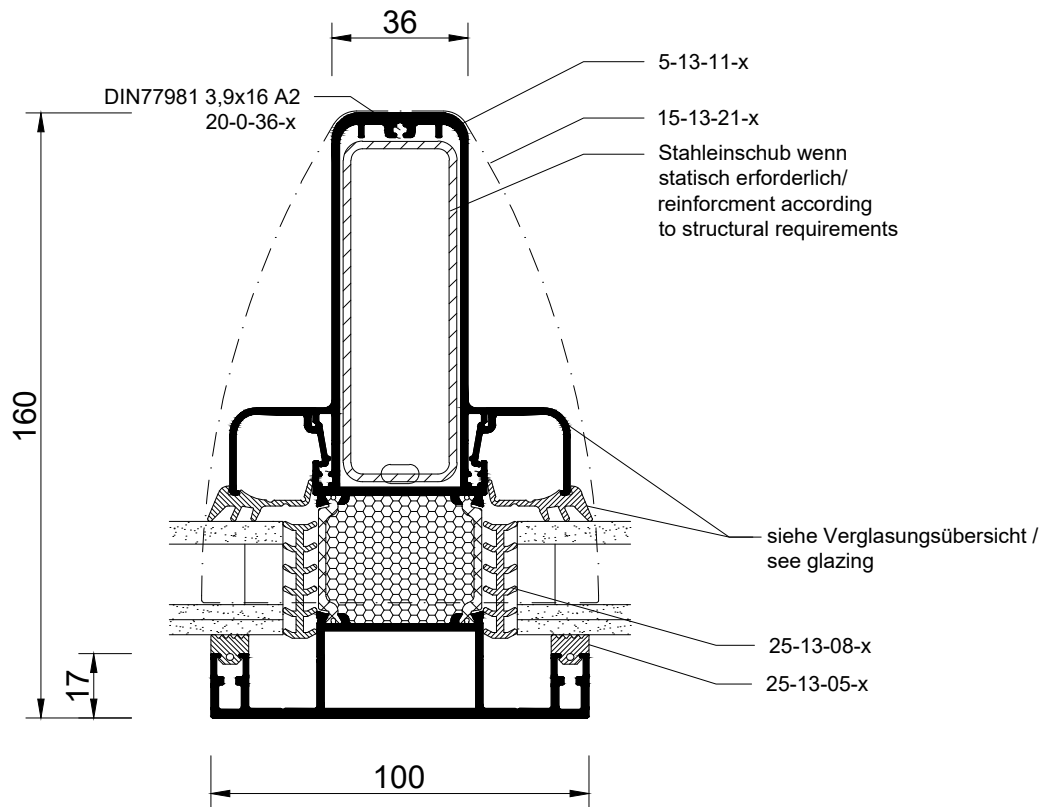

Ansicht nicht maßstäblich | Not to scale

Detail 13-1-4

Traufe 120 mm mit Stufenglas
 eaves 120 mm with stepped glass

Ansicht nicht maßstäblich | Not to scale

Detail 13-2-1

Wandanschluss 130
 wall connection 130

Ansicht nicht maßstäblich | Not to scale

Detail 13-2-2

Wandanschluss 160
 wall connection 160

Ansicht nicht maßstäblich | Not to scale

Detail 13-3-1

Sparren 130 / 100
 rafter 130 / 100

Ansicht nicht maßstäblich | Not to scale

Detail 13-3-2

Sparren 160 / 100
 rafter 160 / 100

Ansicht nicht maßstäblich | Not to scale

Detail 13-3-3

Sparren 160 / 120
 rafter 160 / 120

Ansicht nicht maßstäblich | Not to scale

Detail 13-3-4

Randsparren 130
 verge rafter 130