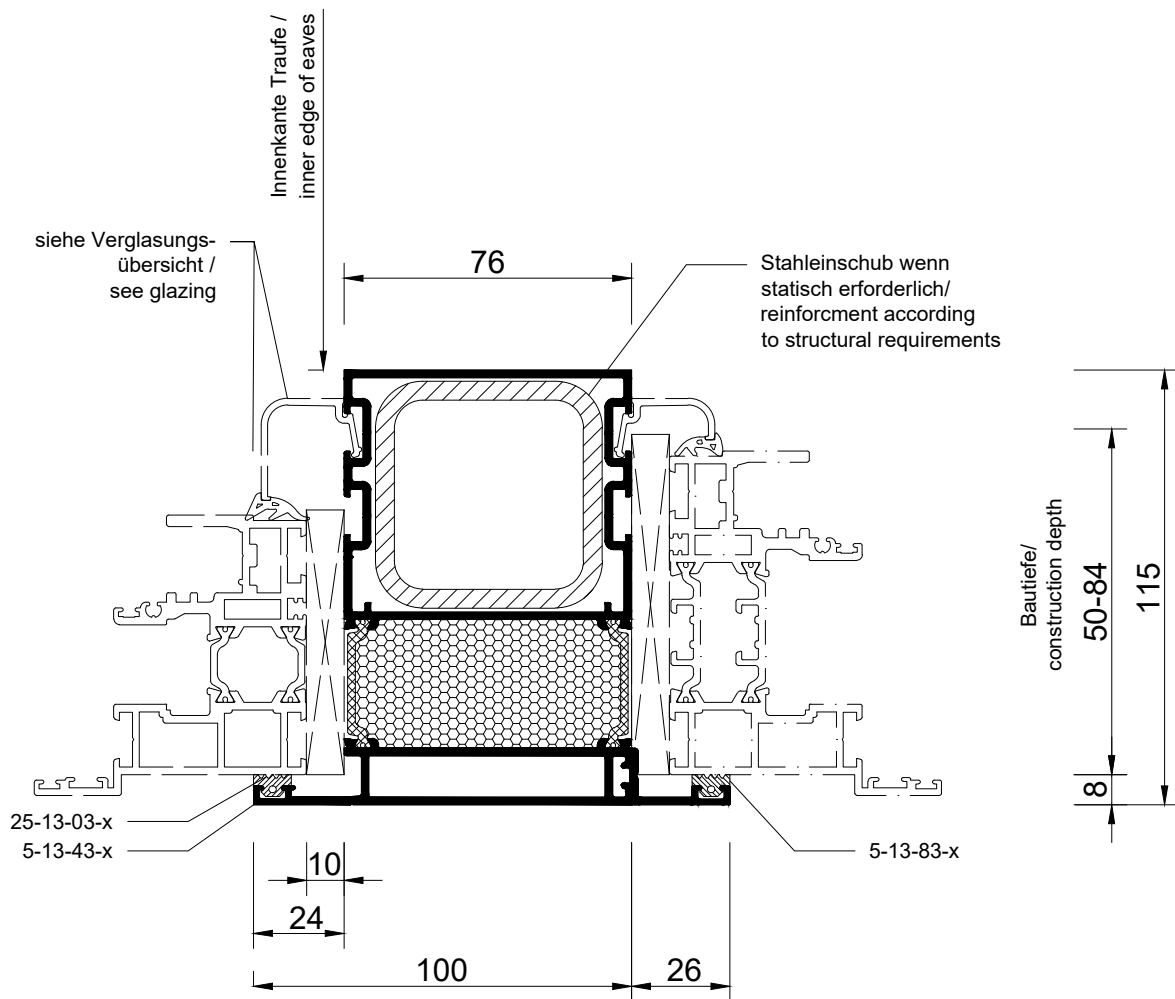

Ansicht nicht maßstäblich | Not to scale

Detail 13-10-3

Mittelstütze, schmal
 centre post, narrow

Ansicht nicht maßstäblich | Not to scale

Detail 13-10-4

Wandstütze
 wall post

Ansicht nicht maßstäblich | Not to scale

Detail 13-10-5

Eckstütze 135°
 corner post 135°

Ansicht nicht maßstäblich | Not to scale

Detail 13-10-7

variable Stütze bei umlaufender Traufe
 post for wrapping eaves

Ansicht nicht maßstäblich | Not to scale

Detail 13-10-8

Mittelstütze, breit
 centre post, wide

Detail 13-10-10

variable Stütze bei ansteigender Traufe
 post for climbing eaves

Ansicht nicht maßstäblich | Not to scale

Detail 13-10-13

variable Stütz mit Fallrohr bei ansteigender Traufe
 post with falling pipe for climbing eaves

Ansicht nicht maßstäblich | Not to scale