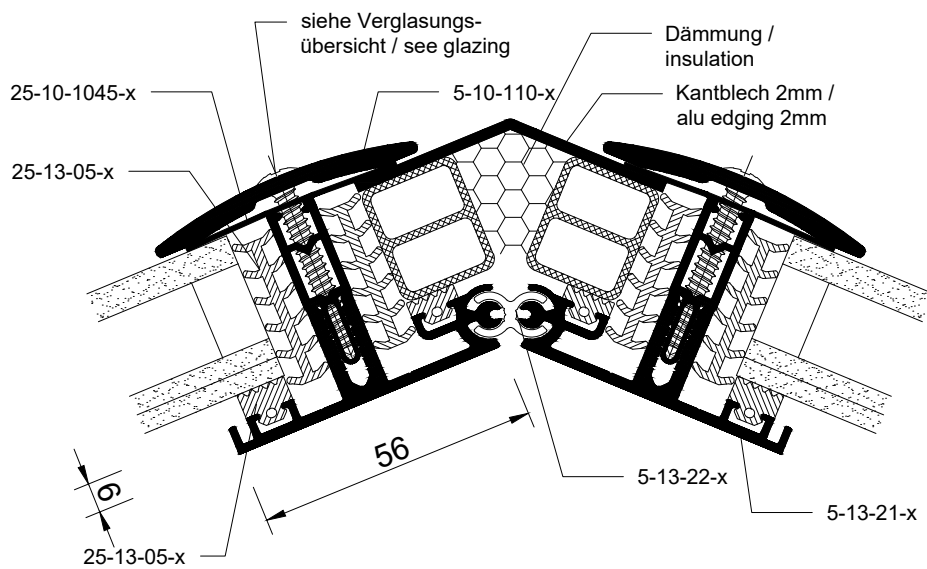

Detail 13-3-11

Gratsparren 160 an Wand
 rafter 160 for hipped roof to wall

Ansicht nicht maßstäblich | Not to scale

Detail 13-4-1

Gratsparren 130
 arris profile 130

Ansicht nicht maßstäblich | Not to scale

Detail 13-4-2

Gratsparren 160
 arris profile 160

Ansicht nicht maßstäblich | Not to scale

Detail 13-5-1

Glaswechsel
trimming

Ansicht nicht maßstäblich | Not to scale

Detail 13-5-2

First
 ridge

Ansicht nicht maßstäblich | Not to scale

Detail 13-10-1

Eckstütze Pultdach
 corner post pitch roof

Ansicht nicht maßstäblich | Not to scale

Detail 13-10-2

Eckstütze bei umlaufender Traufe
 corner post hipped roof

Ansicht nicht maßstäblich | Not to scale

Detail 13-10-3

Mittelstütze, schmal
 centre post, narrow

Ansicht nicht maßstäblich | Not to scale

Detail 13-10-4

Wandstütze
 wall post

Ansicht nicht maßstäblich | Not to scale