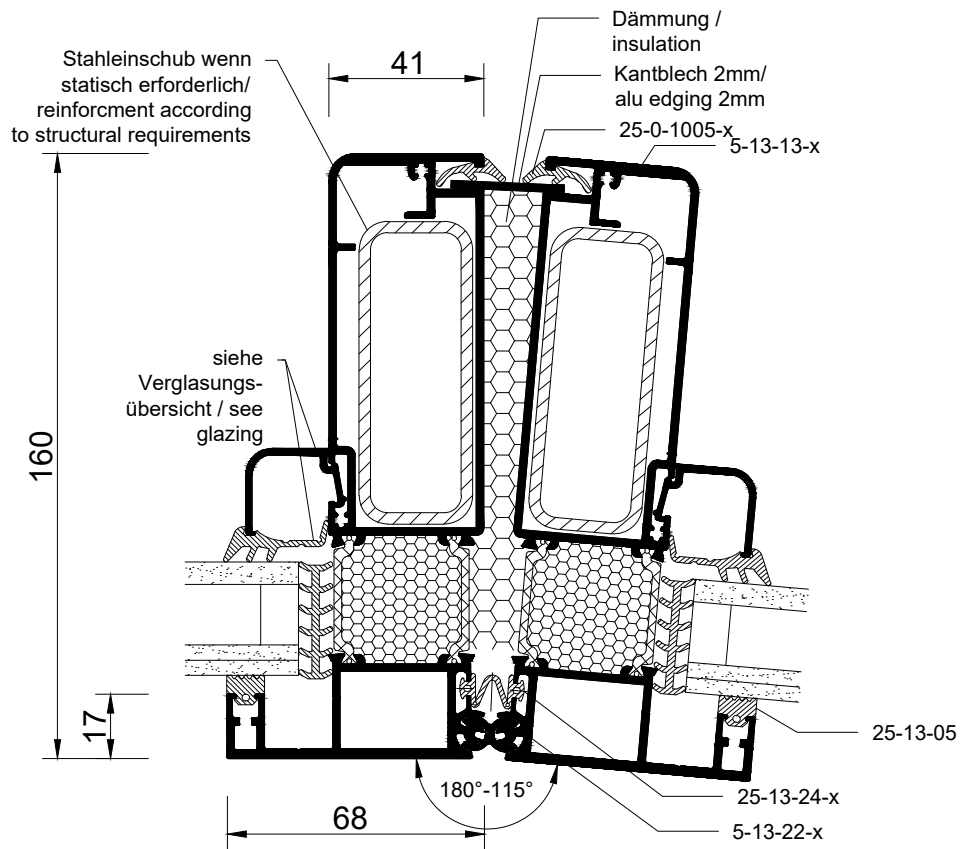

Detail 13-3-9

Sparren 160 / 120 an Wand
 rafter 160 / 120 an Wand

Ansicht nicht maßstäblich | Not to scale

Detail 13-3-10

Gratsparren 130 an Wand
 rafter 130 for hipped roof to wall

Ansicht nicht maßstäblich | Not to scale

Detail 13-3-11

Gratsparren 160 an Wand
 rafter 160 for hipped roof to wall

Ansicht nicht maßstäblich | Not to scale

Detail 13-4-1

Gratsparren 130
 arris profile 130

Ansicht nicht maßstäblich | Not to scale

Detail 13-4-2

Gratsparren 160
 arris profile 160

Ansicht nicht maßstäblich | Not to scale

Detail 13-5-1

Glaswechsel
trimming

Ansicht nicht maßstäblich | Not to scale

Detail 13-5-2

First
 ridge

Ansicht nicht maßstäblich | Not to scale

Detail 13-10-1

Eckstütze Pultdach
 corner post pitch roof

Ansicht nicht maßstäblich | Not to scale

Detail 13-10-2

Eckstütze bei umlaufender Traufe
 corner post hipped roof